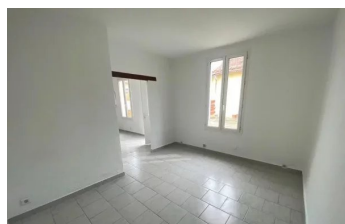

## Maison T2 de 41.45m<sup>2</sup> avec belle terrasse proche Saint Suspi - 600 € / mois Charges comprises : 10€

13140 Miramas

### DESCRIPTION

A louer maison de 41.45m<sup>2</sup> avec terrasse de 65 m<sup>2</sup> comprenant : une cuisine indépendante, un salon, une chambre et une salle d'eau avec wc. disponible immédiatement Loyer CC : 600.00 euros dépôt de garantie : 590.00 euros Honoraire d'agence : 538.85 euros Merci d'envoyer votre dossier pour une pré-étude à location.salon@maisondepierre.fr - contrat de travail / 3 derniers bulletins de salaire / carte d'identité / simulation APL Les informations sur les risques auxquels ce bien est exposé sont disponibles sur le site Géorisques : [www. georisques. gouv. fr](http://www.georisques.gouv.fr)